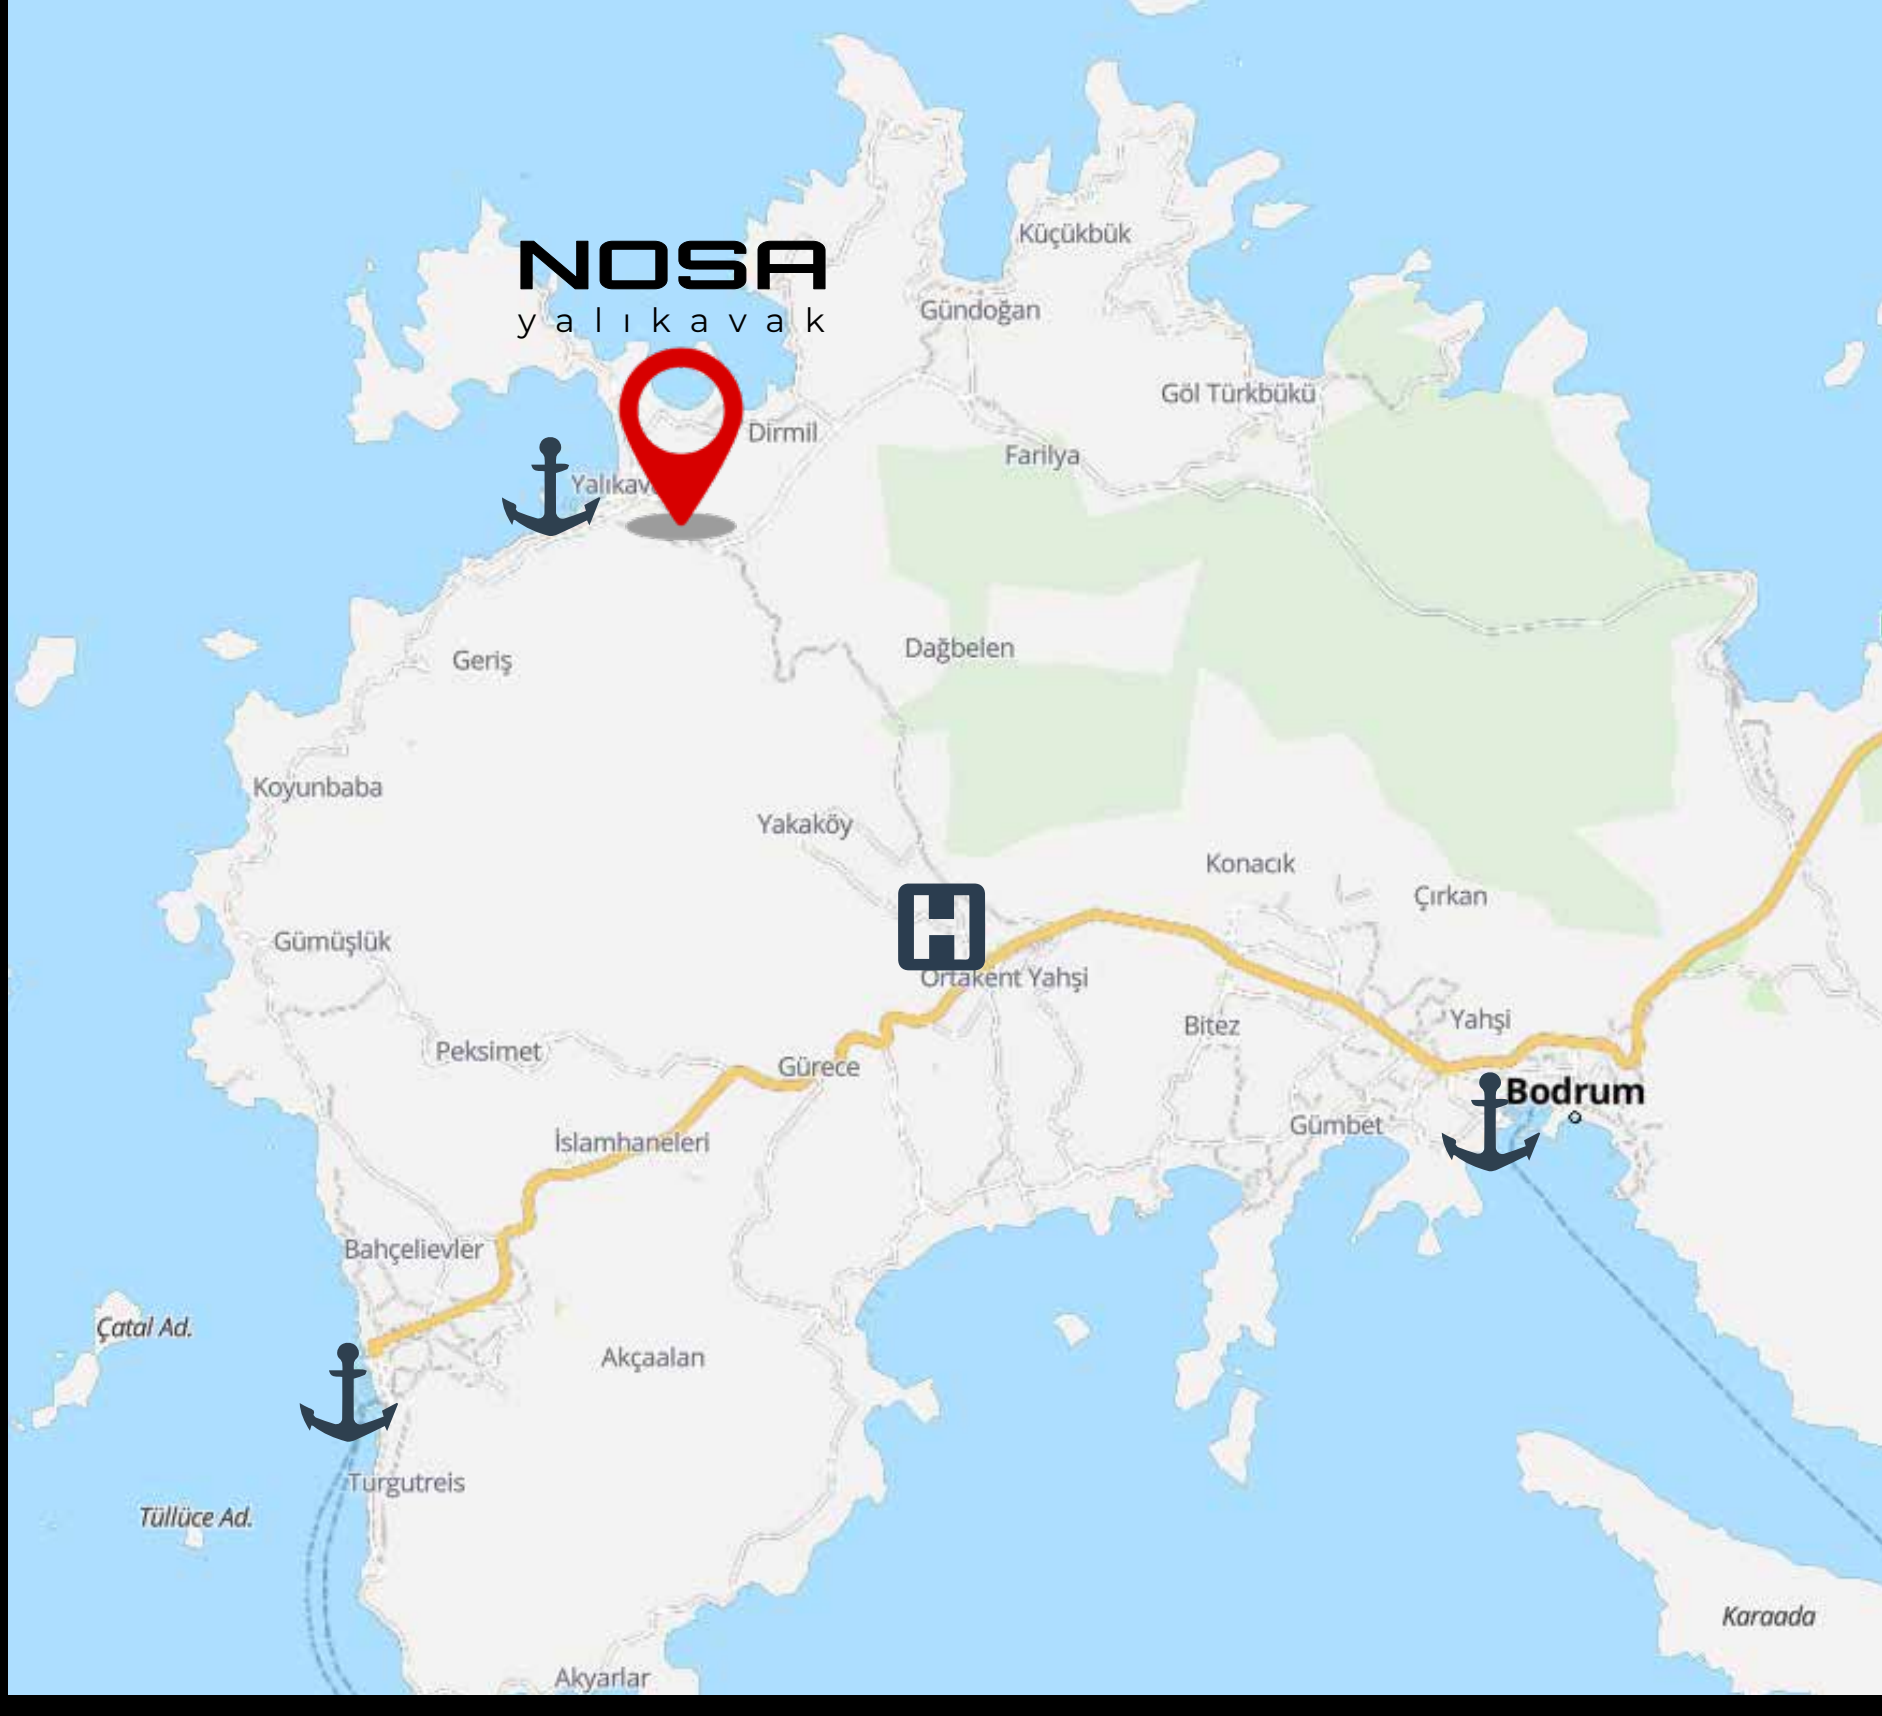

NOSA

y a l ı k a v a k

- ⚓ Yalıkavak Marina 3 km
- ⚓ Bodrum Marina 19 km
- ⚓ Turgutreis Marina 22 km
- ✈ Airport 50 km
- 🏥 Bodrum Acıbadem Hastanesi 10 km

www.nosa.com.tr

+90 0252 316 6161

bilgi@nosa.com.tr