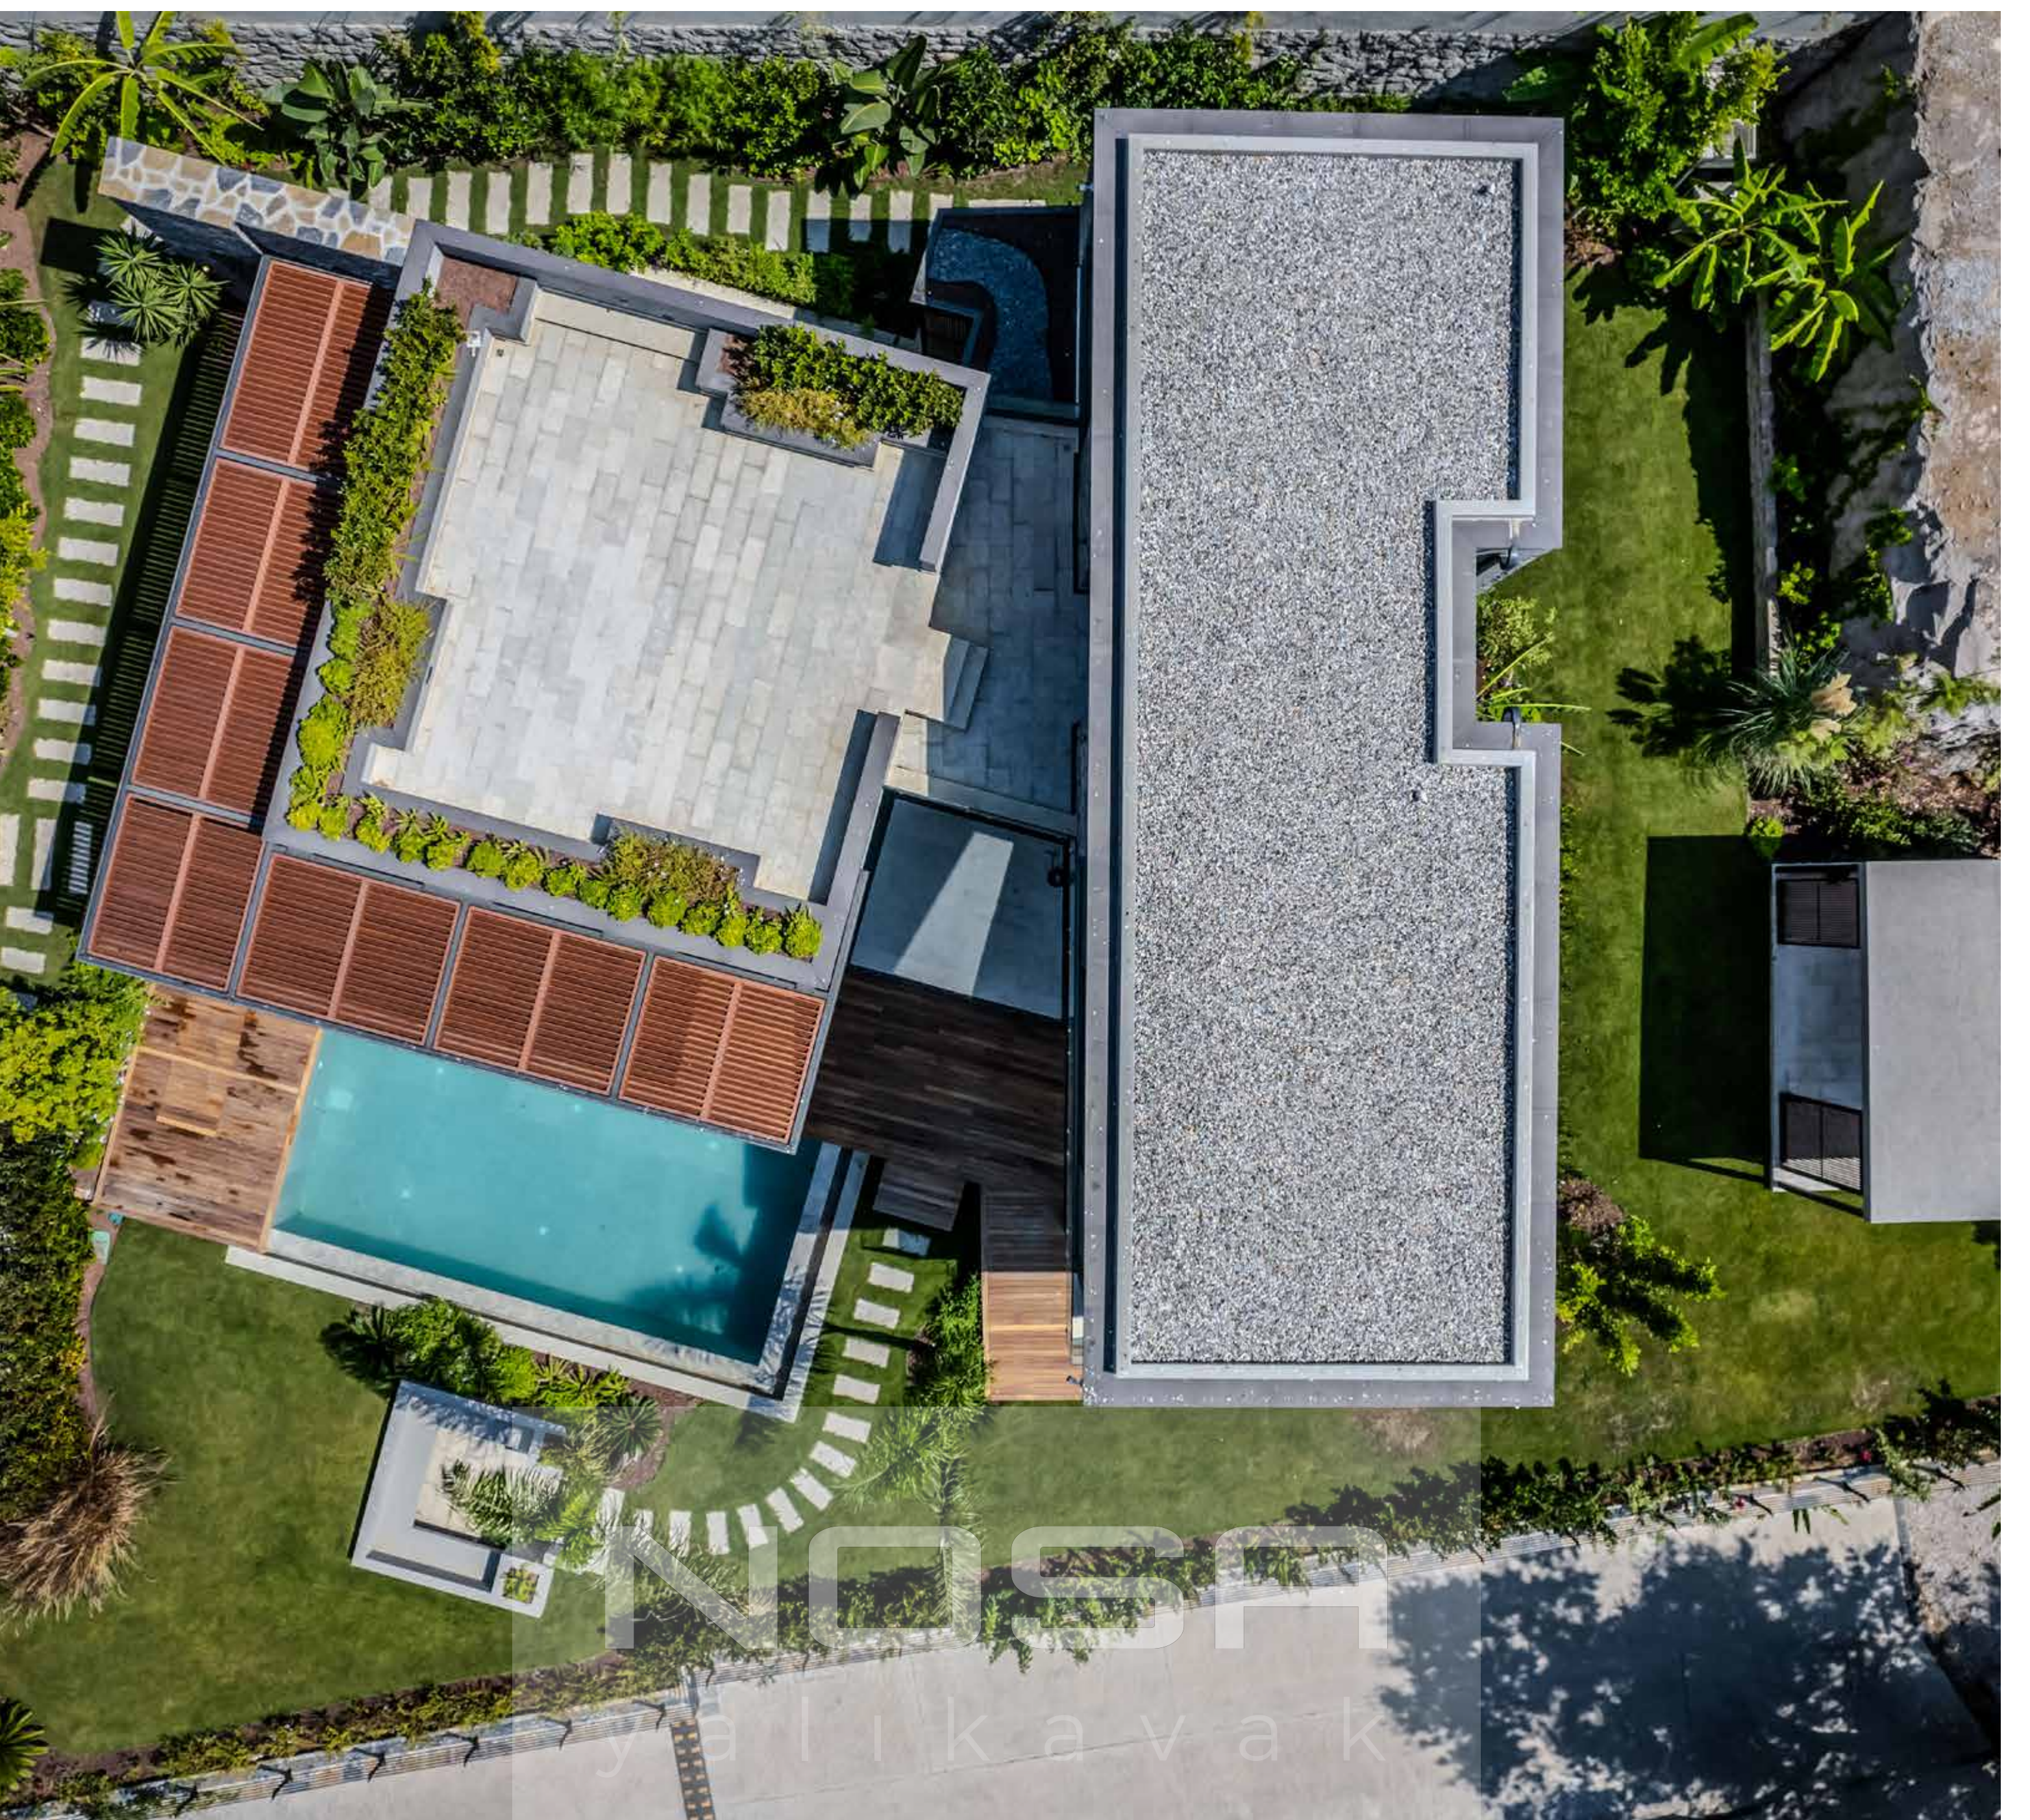

NOSA

y a l ı k a v a k

**Eşsiz manzarası ile Bodrum'un
en seçkin semti Yalıkavak'ta ayrıcalıklı
yaşam artık Nosa Villas'da.**

Ege'nin temiz doğasında, yılın 12 ayında
benzersiz bir yaşam sunan, tamamı deniz ve
doğa manzaralı 6 adet villadan oluşan projemiz
lüks ve konforu yeniden tanımlıyor.

NOSA

y a l ı k a v a k

Hepsi deniz manzaralı konumlandırılmış Nosa Yalıkavak Villaları'nda geleneksel Akdeniz mimarisi modern hatlar ve teknoloji ile birleşti.

- 830 M2'den başlayan Müstakil Bahçe İçerisinde
- 370 M2 Kapalı Net Kapalı Alan
- 160 M2 Teras
- 20 M2 Kameriye
- 40 M2 Havuz
- 9 M2 Ateş Çukuru (Pool Lounge) Alanı,
- 60 M2 3 Araçlık Kapalı Garaj
- 670 M2 Kullanılabilir Brüt Alan
- 12 M2 Villa İçi Sauna Ünitesi
- Çamaşır odası
- Jung marka akıllı ev sistemi.
- Güvenlik sistemi ve Kamera