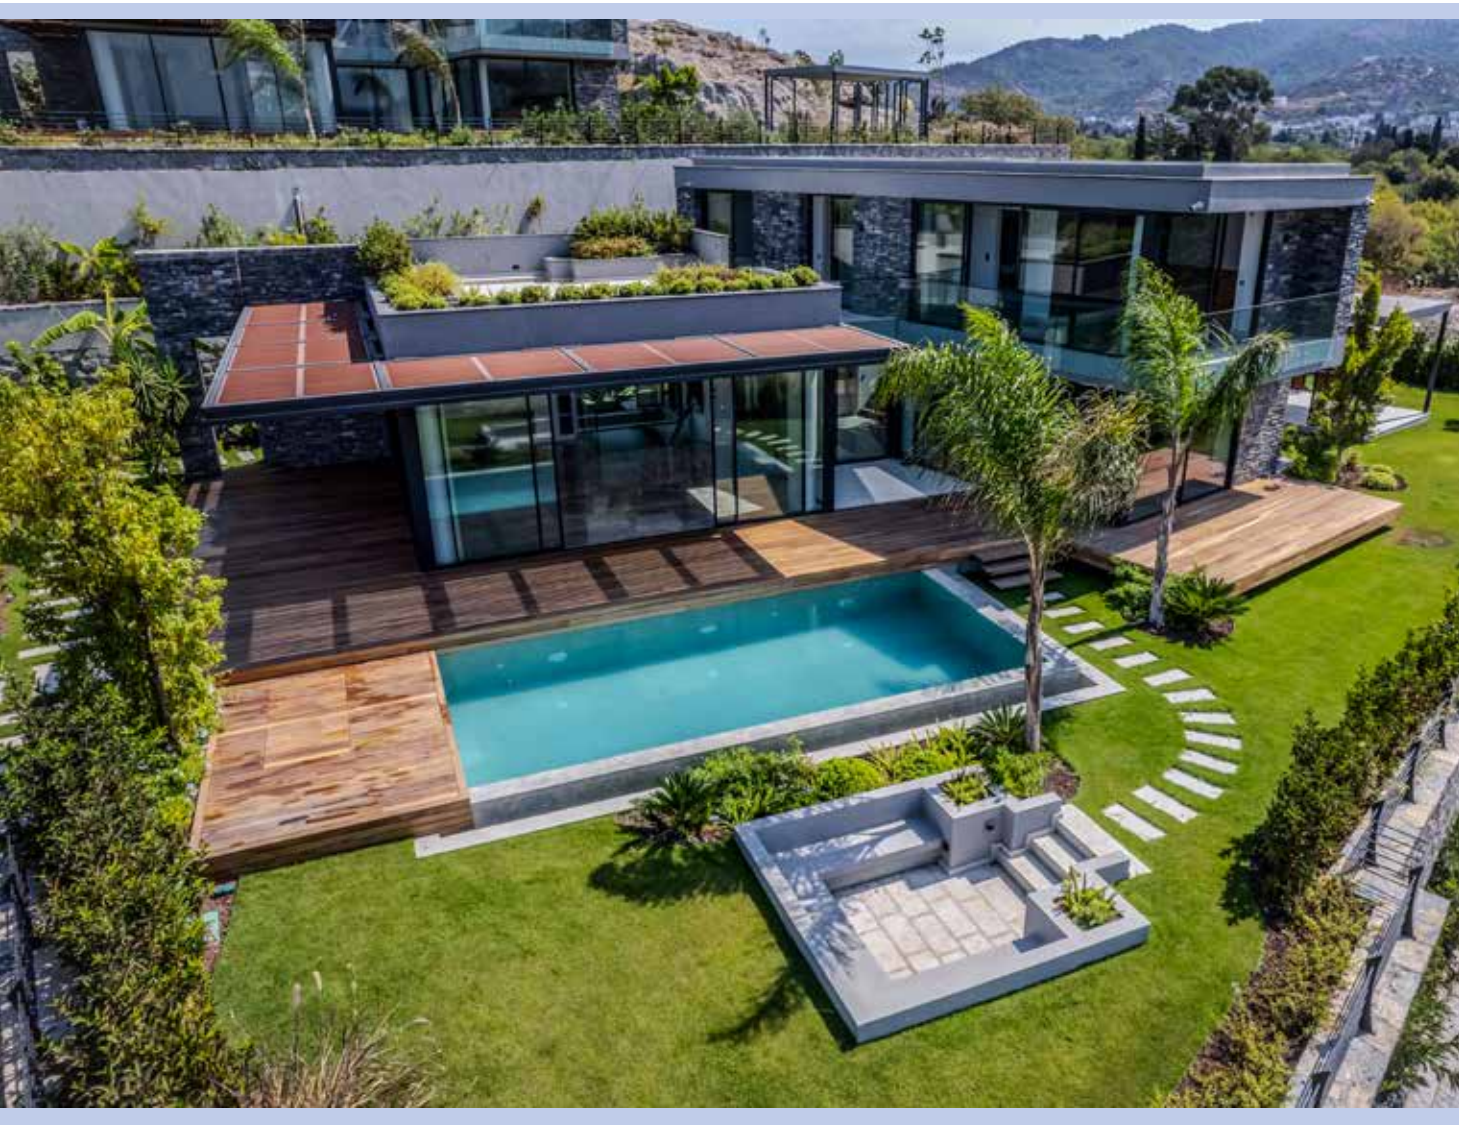

NOSA

y a l ı k a v a k

**Eşsiz manzarası ile Bodrum'un
en seçkin semti Yalıkavak'ta ayrıcalıklı
yaşam artık Nosa Villas'da.**

Ege'nin temiz doğasında, yılın 12 ayında
benzersiz bir yaşam sunan, tamamı deniz ve
doğa manzaralı 6 adet villadan oluşan projemiz
lüks ve konforu yeniden tanımlıyor.

NOSA

y a l ı k a v a k

Hepsi deniz manzaralı konumlandırılmış Nosa Yalıkavak Villaları'nda geleneksel Akdeniz mimarisi modern hatlar ve teknoloji ile birleşti.

- 830 M2'den başlayan Müstakil Bahçe İçerisinde
- 370 M2 Kapalı Net Kapalı Alan
- 160 M2 Teras
- 20 M2 Kameriye
- 40 M2 Havuz
- 9 M2 Ateş Çukuru (Pool Lounge) Alanı,
- 60 M2 3 Araçlık Kapalı Garaj
- 670 M2 Kullanılabilir Brüt Alan
- 12 M2 Villa İçi Sauna Ünitesi
- Çamaşır odası
- Jung marka akıllı ev sistemi.
- Güvenlik sistemi ve Kamera