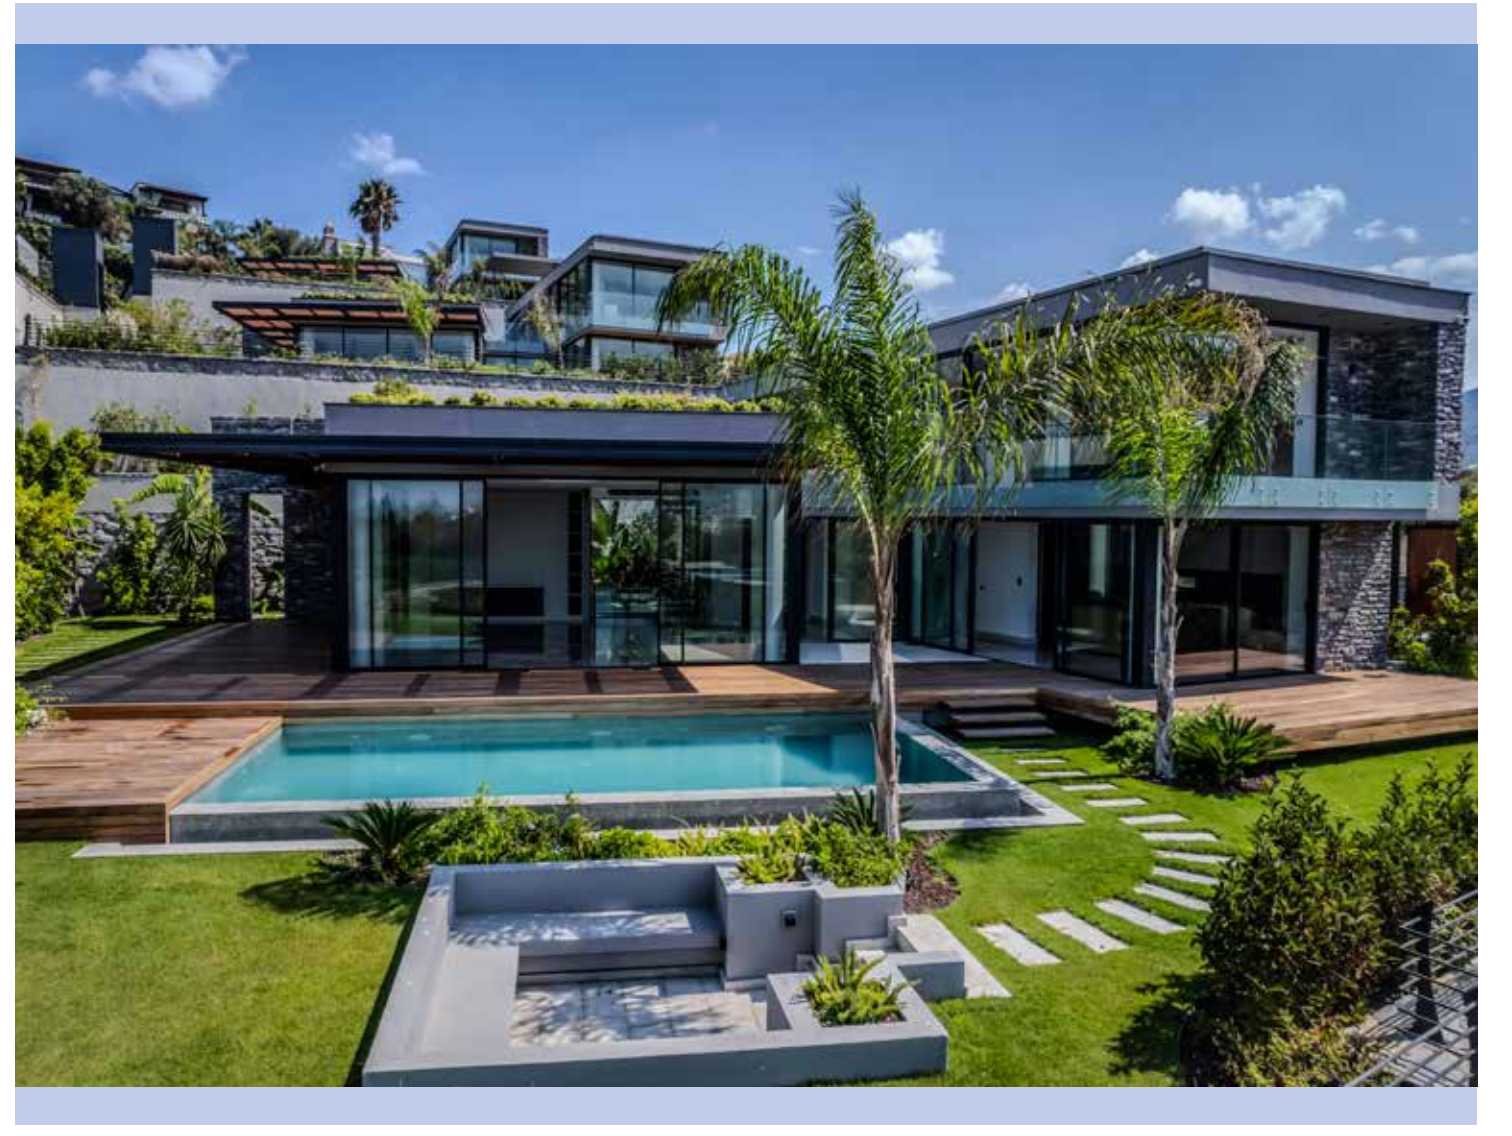

NOSA

y a l ı k a v a k

**Eşsiz manzarası ile Bodrum'un
en seçkin semti Yalıkavak'ta ayrıcalıklı
yaşam artık Nosa Villas'da.**

Ege'nin temiz doğasında, yılın 12 ayında
benzersiz bir yaşam sunan, tamamı deniz ve
doğa manzaralı 6 adet villadan oluşan projemiz
lüks ve konforu yeniden tanımlıyor.

NOSA

y a l ı k a v a k

Hepsi deniz manzaralı konumlandırılmış Nosa Yalıkavak Villaları'nda geleneksel Akdeniz mimarisi modern hatlar ve teknoloji ile birleşti.

- 830 M2'den başlayan Müstakil Bahçe İçerisinde
- 370 M2 Kapalı Net Kapalı Alan
- 160 M2 Teras
- 20 M2 Kameriye
- 40 M2 Havuz
- 9 M2 Ateş Çukuru (Pool Lounge) Alanı,
- 60 M2 3 Araçlık Kapalı Garaj
- 670 M2 Kullanılabilir Brüt Alan
- 12 M2 Villa İçi Sauna Ünitesi
- Çamaşır odası
- Jung marka akıllı ev sistemi.
- Güvenlik sistemi ve Kamera